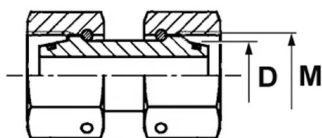

Złączka prosta nastawna Walterscheid™ SNV, stal węglowa

Złączka DIN 2353 Eaton Walterscheid™ prosta nastawna, typ SNV: gniazdo 24° DIN 2353 obustronnie z o-ringiem z gwintem wewnętrznym metrycznym. Występuje jako: L (seria lekka), S (seria ciężka). Materiał: stal węglowa, z powłoką galwaniczną Guardian Seal™.