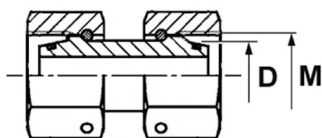

## Złączka prosta nastawna Walterscheid™ SNV, stal węglowa

Złączka DIN 2353 Eaton Walterscheid™ prosta nastawna, typ SNV: gniazdo 24° DIN 2353 obustronnie z o-ringiem z gwintem wewnętrznym metrycznym. Występuje jako: L (seria lekka), S (seria ciężka). Materiał: stal węglowa, z powłoką galwaniczną Guardian Seal™.