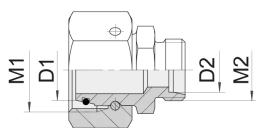

Złączka prosta redukcyjna KORO-S, stal nierdzewna

Złączka DIN 2353 prosta redukcyjna, typ KORO-S seria ciężka: gniazdo 24° DIN 2353 z o-ringiem z gwintem wewnętrznym metrycznym oraz z gwintem zewnętrznym metrycznym. Występuje jako: S (seria ciężka). Materiał: stal AISI 316.