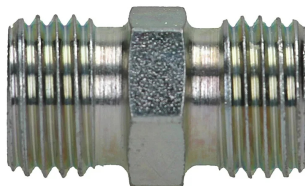

## Złączka prosta Walterscheid™ G, stal węglowa

Złączka DIN 2353 Eaton Walterscheid™ prosta, typ G: gniazdo 24° DIN 2353, obustronnie z gwintem zewnętrznym metrycznym. Występuje jako: LL (seria bardzo lekka), L (seria lekka), S (seria ciężka). Materiał: stal węglowa, z powłoką galwaniczną Guardian Seal™.