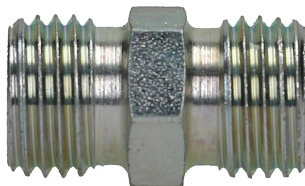

Złączka prosta Walterscheid™ G, stal węglowa

Złączka DIN 2353 Eaton Walterscheid™ prosta, typ G: gniazdo 24° DIN 2353, obustronnie z gwintem zewnętrznym metrycznym. Występuje jako: LL (seria bardzo lekka), L (seria lekka), S (seria ciężka). Materiał: stal węglowa, z powłoką galwaniczną Guardian Seal™.