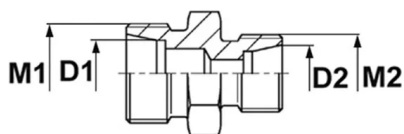

Złączka redukcyjna prosta Walterscheid™ GR, stal węglowa

Złączka DIN 2353 Eaton Walterscheid™ redukcyjna prosta, typ GR: gniazdo 24° DIN 2353 obustronnie z gwintem zewnętrznym metrycznym. Występuje jako: LL (seria bardzo lekka), L (seria lekka), S (seria ciężka). Materiał: stal węglowa, z powłoką galwaniczną Guardian Seal™.