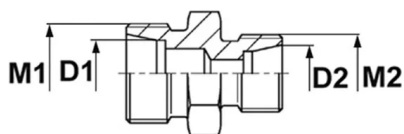

## Złączka redukcyjna prosta Walterscheid™ GR, stal węglowa

Złączka DIN 2353 Eaton Walterscheid™ redukcyjna prosta, typ GR: gniazdo 24° DIN 2353 obustronnie z gwintem zewnętrznym metrycznym. Występuje jako: LL (seria bardzo lekka), L (seria lekka), S (seria ciężka). Materiał: stal węglowa, z powłoką galwaniczną Guardian Seal™.