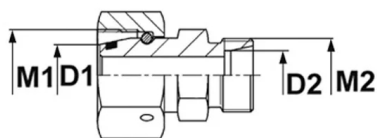

## Złączka redukcyjna prosta Walterscheid™ KORO-L, stal węglowa

Złączka DIN 2353 Eaton Walterscheid™ redukcyjna prosta, typ KORO-L seria lekka: gniazdo 24° DIN 2353 z o-ringiem z gwintem wewnętrznym metrycznym oraz z gwintem zewnętrznym metrycznym. Występuje jako: L (seria lekka), S (seria ciężka). Materiał: stal węglowa, z powłoką galwaniczną Guardian Seal™.