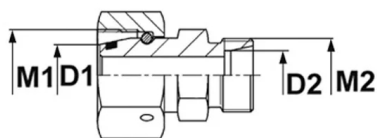

Złączka redukcyjna prosta Walterscheid™ KORO-L, stal węglowa

Złączka DIN 2353 Eaton Walterscheid™ redukcyjna prosta, typ KORO-L seria lekka: gniazdo 24° DIN 2353 z o-ringiem z gwintem wewnętrznym metrycznym oraz z gwintem zewnętrznym metrycznym. Występuje jako: L (seria lekka), S (seria ciężka). Materiał: stal węglowa, z powłoką galwaniczną Guardian Seal™.