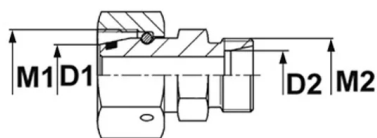

Złączka redukcyjna prosta Walterscheid™ KORO-S, stal węglowa

Złączka DIN 2353 Eaton Walterscheid™ redukcyjna prosta, typ KORO-S seria ciężka: gniazdo 24° DIN 2353 z o-ringiem z gwintem wewnętrznym metrycznym oraz z gwintem zewnętrznym metrycznym. Występuje jako: L (seria lekka), S (seria ciężka). Materiał: stal węglowa, z powłoką galwaniczną Guardian Seal™.