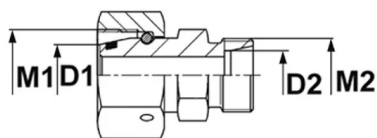

## Złączka redukcyjna prosta Walterscheid™ KORO-S, stal węglowa

Złączka DIN 2353 Eaton Walterscheid™ redukcyjna prosta, typ KORO-S seria ciężka: gniazdo 24° DIN 2353 z o-ringiem z gwintem wewnętrznym metrycznym oraz z gwintem zewnętrznym metrycznym. Występuje jako: L (seria lekka), S (seria ciężka). Materiał: stal węglowa, z powłoką galwaniczną Guardian Seal™.