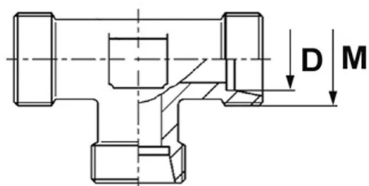

Złączka trójnikowa T, stal nierdzewna

Złączka DIN 2353 trójnikowa, typ T: gniazdo 24° DIN 2353 z gwintami zewnętrznymi metrycznymi. Występuje jako: L (seria lekka), S (seria ciężka). Materiał: stal AISI 316.