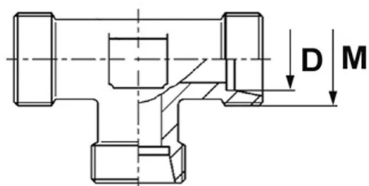

Złączka trójkątna T, stal nierdzewna

Złączka DIN 2353 trójkątna, typ T: gniazdo 24° DIN 2353 z gwintami zewnętrznymi metrycznymi. Występuje jako: L (seria lekka), S (seria ciężka). Materiał: stal AISI 316.