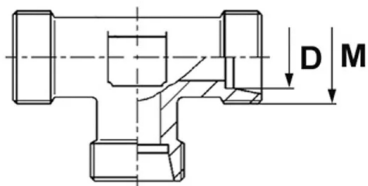

Złączka trójnikowa T, stal nierdzewna

Złączka DIN 2353 trójnikowa, typ T: gniazdo 24° DIN 2353 z gwintami zewnętrznymi metrycznymi. Występuje jako: L (seria lekka), S (seria ciężka). Materiał: stal AISI 316.