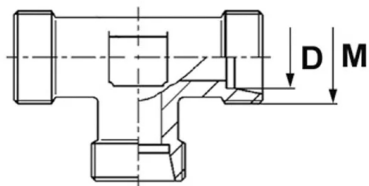

Złączka trójnikowa T, stal nierdzewna

Złączka DIN 2353 trójnikowa, typ T: gniazdo 24° DIN 2353 z gwintami zewnętrznymi metrycznymi. Występuje jako: L (seria lekka), S (seria ciężka). Materiał: stal AISI 316.