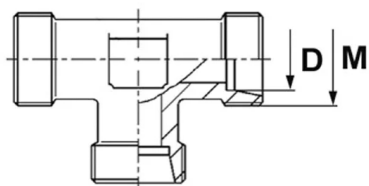

## Złączka trójnikowa T, stal nierdzewna

Złączka DIN 2353 trójnikowa, typ T: gniazdo 24° DIN 2353 z gwintami zewnętrznymi metrycznymi. Występuje jako: L (seria lekka), S (seria ciężka). Materiał: stal AISI 316.