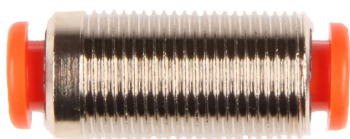

Złączka wtykowa prosta przelotowa, typ R3

Złączka wtykowa prosta przelotowa, typ R3, przeznaczona do połączeń przewodów i innych elementów w układach pneumatycznych. Łatwe i szybkie w użyciu do wielokrotnego montażu bez utraty szczelności po stronie mechanicznej i pneumatycznej. Materiał: mosiądz niklowany. Ciśnienie robocze: 16 bar. Medium robocze: próżnia, powietrze. Temperatura pracy: od -20°C do +80°C. Uszczelnienie: NBR.