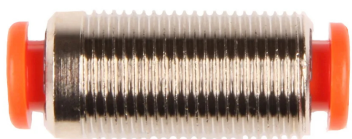

## Złączka wtykowa prosta przelotowa, typ R3

Złączka wtykowa prosta przelotowa, typ R3, przeznaczona do połączeń przewodów i innych elementów w układach pneumatycznych. Łatwe i szybkie w użyciu do wielokrotnego montażu bez utraty szczelności po stronie mechanicznej i pneumatycznej. Materiał: mosiądz niklowany. Ciśnienie robocze: 16 bar. Medium robocze: próżnia, powietrze. Temperatura pracy: od -20°C do +80°C. Uszczelnienie: NBR.