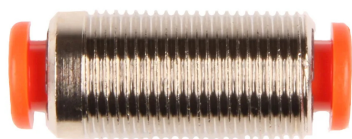

Złączka wtykowa prosta przelotowa, typ R3

Złączka wtykowa prosta przelotowa, typ R3, przeznaczona do połączeń przewodów i innych elementów w układach pneumatycznych. Łatwe i szybkie w użyciu do wielokrotnego montażu bez utraty szczelności po stronie mechanicznej i pneumatycznej. Materiał: mosiądz niklowany. Ciśnienie robocze: 16 bar. Medium robocze: próżnia, powietrze. Temperatura pracy: od -20°C do +80°C. Uszczelnienie: NBR.