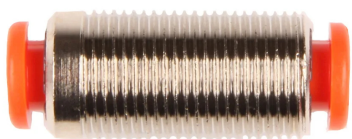

Złączka wtykowa prosta przelotowa, typ R3

Złączka wtykowa prosta przelotowa, typ R3, przeznaczona do połączeń przewodów i innych elementów w układach pneumatycznych. Łatwe i szybkie w użyciu do wielokrotnego montażu bez utraty szczelności po stronie mechanicznej i pneumatycznej. Materiał: mosiądz niklowany. Ciśnienie robocze: 16 bar. Medium robocze: próżnia, powietrze. Temperatura pracy: od -20°C do +80°C. Uszczelnienie: NBR.