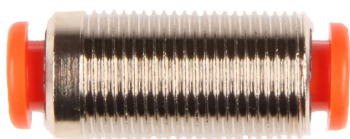

## Złączka wtykowa prosta przelotowa, typ R3

Złączka wtykowa prosta przelotowa, typ R3, przeznaczona do połączeń przewodów i innych elementów w układach pneumatycznych. Łatwe i szybkie w użyciu do wielokrotnego montażu bez utraty szczelności po stronie mechanicznej i pneumatycznej. Materiał: mosiądz niklowany. Ciśnienie robocze: 16 bar. Medium robocze: próżnia, powietrze. Temperatura pracy: od -20°C do +80°C. Uszczelnienie: NBR.