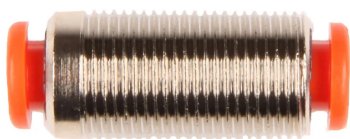

## Złączka wtykowa prosta przelotowe, typ R3

Złączka wtykowa prosta przelotowa, typ R3, przeznaczona do połączeń przewodów i innych elementów w układach pneumatycznych. Łatwe i szybkie w użyciu do wielokrotnego montażu bez utraty szczelności po stronie mechanicznej i pneumatycznej. Materiał: mosiądz niklowany. Ciśnienie robocze: 16 bar. Medium robocze: próżnia, powietrze. Temperatura pracy: od -20°C do +80°C. Uszczelnienie: NBR.