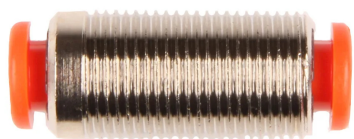

## Złączka wtykowa prosta przelotowe, typ R3

Złączka wtykowa prosta przelotowa, typ R3, przeznaczona do połączeń przewodów i innych elementów w układach pneumatycznych. Łatwe i szybkie w użyciu do wielokrotnego montażu bez utraty szczelności po stronie mechanicznej i pneumatycznej. Materiał: mosiądz niklowany. Ciśnienie robocze: 16 bar. Medium robocze: próżnia, powietrze. Temperatura pracy: od -20°C do +80°C. Uszczelnienie: NBR.