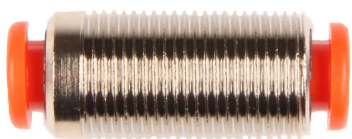

Złączka wtykowa prosta przelotowe, typ R3

Złączka wtykowa prosta przelotowa, typ R3, przeznaczona do połączeń przewodów i innych elementów w układach pneumatycznych. Łatwe i szybkie w użyciu do wielokrotnego montażu bez utraty szczelności po stronie mechanicznej i pneumatycznej. Materiał: mosiądz niklowany. Ciśnienie robocze: 16 bar. Medium robocze: próżnia, powietrze. Temperatura pracy: od -20°C do +80°C. Uszczelnienie: NBR.