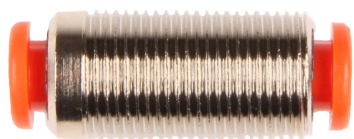

Złączka wtykowa prosta przelotowe, typ R3

Złączka wtykowa prosta przelotowa, typ R3, przeznaczona do połączeń przewodów i innych elementów w układach pneumatycznych. Łatwe i szybkie w użyciu do wielokrotnego montażu bez utraty szczelności po stronie mechanicznej i pneumatycznej. Materiał: mosiądz niklowany. Ciśnienie robocze: 16 bar. Medium robocze: próżnia, powietrze. Temperatura pracy: od -20°C do +80°C. Uszczelnienie: NBR.