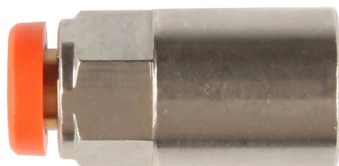

## Złączka wtykowa prosta z gwintem wewnętrznym, typ R2

Złączka wtykowa prosta z gwintem wewnętrznym, typ R2, przeznaczona do połączeń przewodów i innych elementów w układach pneumatycznych. Łatwe i szybkie w użyciu do wielokrotnego montażu bez utraty szczelności po stronie mechanicznej i pneumatycznej. Materiał: mosiądz niklowany. Ciśnienie robocze: 16 bar. Medium robocze: próżnia, powietrze. Temperatura pracy: od -20°C do +80°C. Uszczelnienie: NBR.