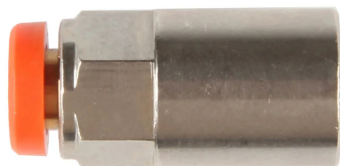

## Złączka wtykowa prosta z gwintem wewnętrznym, typ R2

Złączka wtykowa prosta z gwintem wewnętrznym, typ R2, przeznaczona do połączeń przewodów i innych elementów w układach pneumatycznych. Łatwe i szybkie w użyciu do wielokrotnego montażu bez utraty szczelności po stronie mechanicznej i pneumatycznej. Materiał: mosiądz niklowany. Ciśnienie robocze: 16 bar. Medium robocze: próżnia, powietrze. Temperatura pracy: od -20°C do +80°C. Uszczelnienie: NBR.