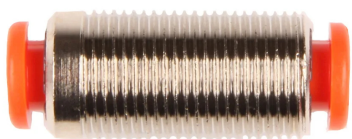

## Złączka wtykowa prosta przelotowe, typ R3

Złączka wtykowa prosta przelotowa, typ R3, przeznaczona do połączeń przewodów i innych elementów w układach pneumatycznych. Łatwe i szybkie w użyciu do wielokrotnego montażu bez utraty szczelności po stronie mechanicznej i pneumatycznej. Materiał: mosiądz niklowany. Ciśnienie robocze: 16 bar. Medium robocze: próżnia, powietrze. Temperatura pracy: od -20°C do +80°C. Uszczelnienie: NBR.